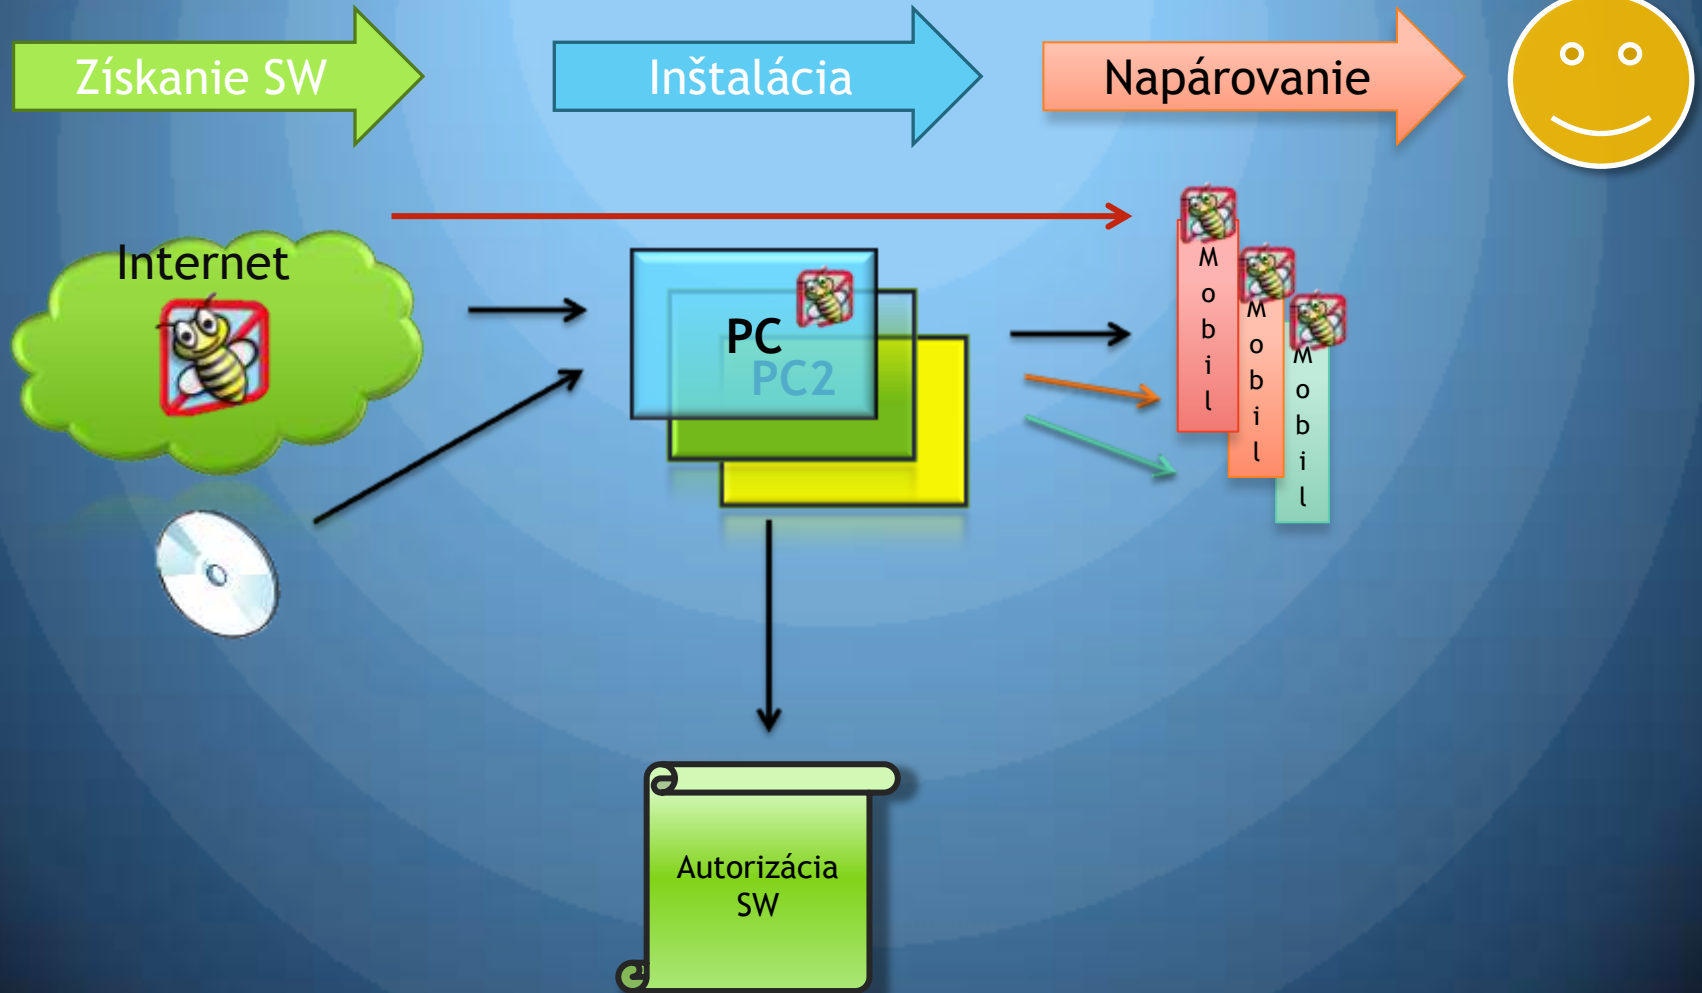

* FlexLogin

Inštalácia SW...